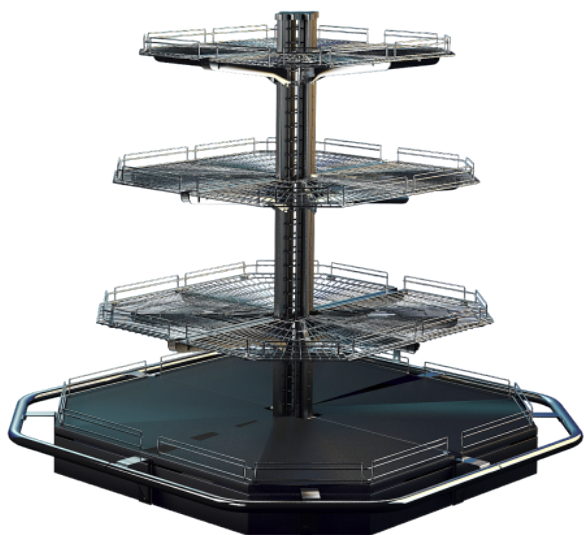

## Стеллаж островной

Сетчатое торговое оборудование является модульным и может собираться в различных вариантах:

- Двухсторонний с торцевой навеской
- Двухсторонний без торцевой навески
- Односторонний (пристенный)
- Островной
- Внешний угол
- Внутренний угол

### Наши преимущества:

- Модульность конструкции позволяет собирать стеллажи различных размеров и конфигураций;
- Не требует ухода в процессе эксплуатации, поскольку конструкция проволочная
- Использование проволочных комплектующих придает конструкции прозрачность, легкость, премиальность
- Покраска различных элементов оборудования в любой цвет по шкале RAL